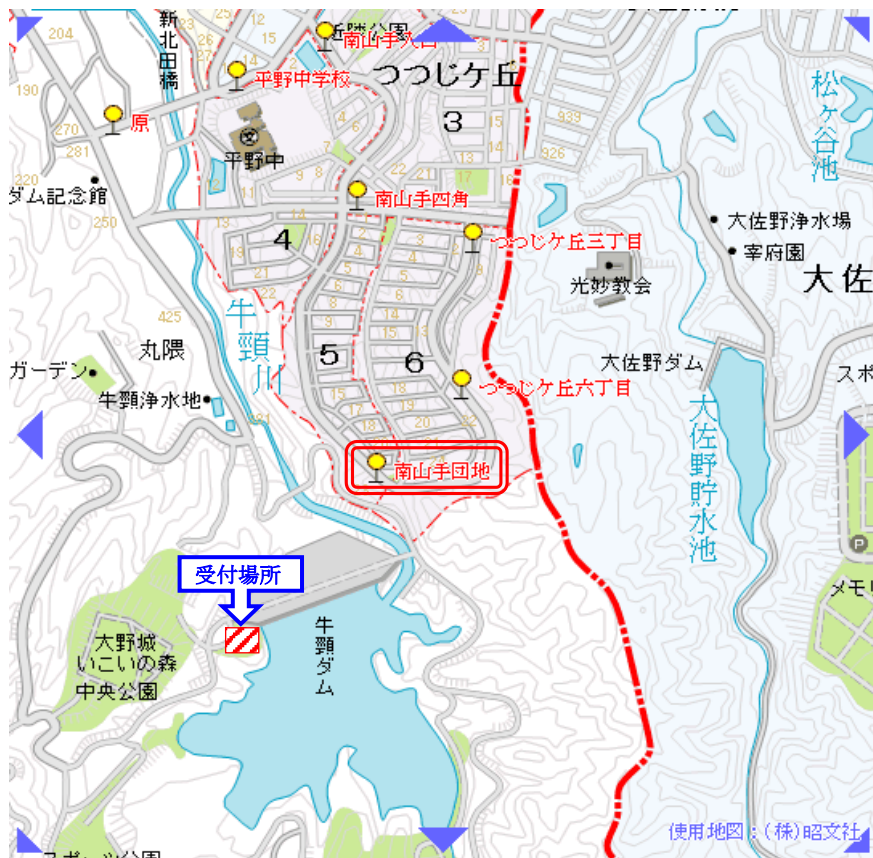

■西鉄バス時刻表

下大利駅（日祝）⇒ 南山手団地 方面

行先	南山手団地
経由	青葉台 つつじヶ丘（普通）
行先番号	23
備考	
運賃	240 円
4	
5	
6	23 54
7	26 56
8	26 48
9	16 43 54
10	15 46
11	13 42
12	13 42
13	13 42
14	13 43
15	13 43
16	16 43 58
17	13 30 58
18	13 42 59
19	10 28 43
20	10 38
21	08 37
22	08 35
23	
24	
25	

南山手団地（日祝）⇒ 下大利駅 方面

行先	下大利駅
経由	青葉台（普通）
行先番号	23
備考	
運賃	240 円
4	
5	56
6	58
7	28 58
8	20 48
9	15 26 47
10	45
11	14 45
12	14
13	14 45
14	15 45
15	15
16	15 30 45
17	02 30 45
18	14 42
19	00 16 43
20	11 43
21	12 43
22	10
23	
24	
25	

※この時刻表は、令和 7 年 1 月 8 日現在のものです。

1. 南山手団地～牛頸ダム記念公園(受付場所)周辺図

2. 南山手団地→牛頸ダム記念公園(受付場所)への経路図